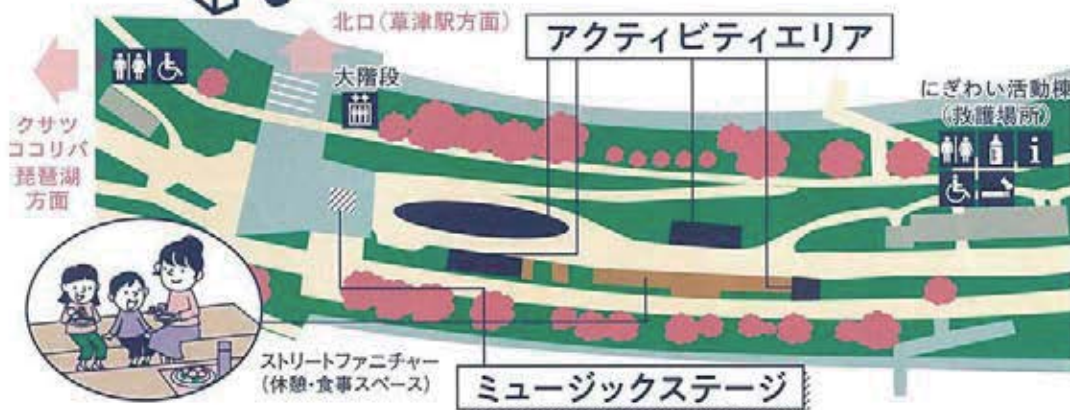

### 積み木遊び

- 積み木はキッズコーナー内で遊ぼうね。

体をいっぱい動かして  
大きな積み木で遊んじゃおう!

### 大きな積み木遊び

- 積み木を人にぶつけたり投げたりしないでね。

お弁当を持ってお花見しましょう。テーブルやベンチを利用して草津川跡地公園で  
くつろぎましょう。

### ゆったりベンチ・カウンターテーブル

- ベンチやテーブルを汚した場合は後の人のためにふいておきましょう。
- 飲食をされる場合は、出たゴミは持ち帰りましょう。

- 遊具の持ち帰りは出来ません。
- 小さいお子様がアクティビティを使用する場合は必ず保護者同伴で利用してください。
- みんなが使えるようにするため、使用者が多い場合は20分を目安に利用してください。

※13日塗はこうえんマルシェの開催予定のため一部設置場所を変更して実施します。