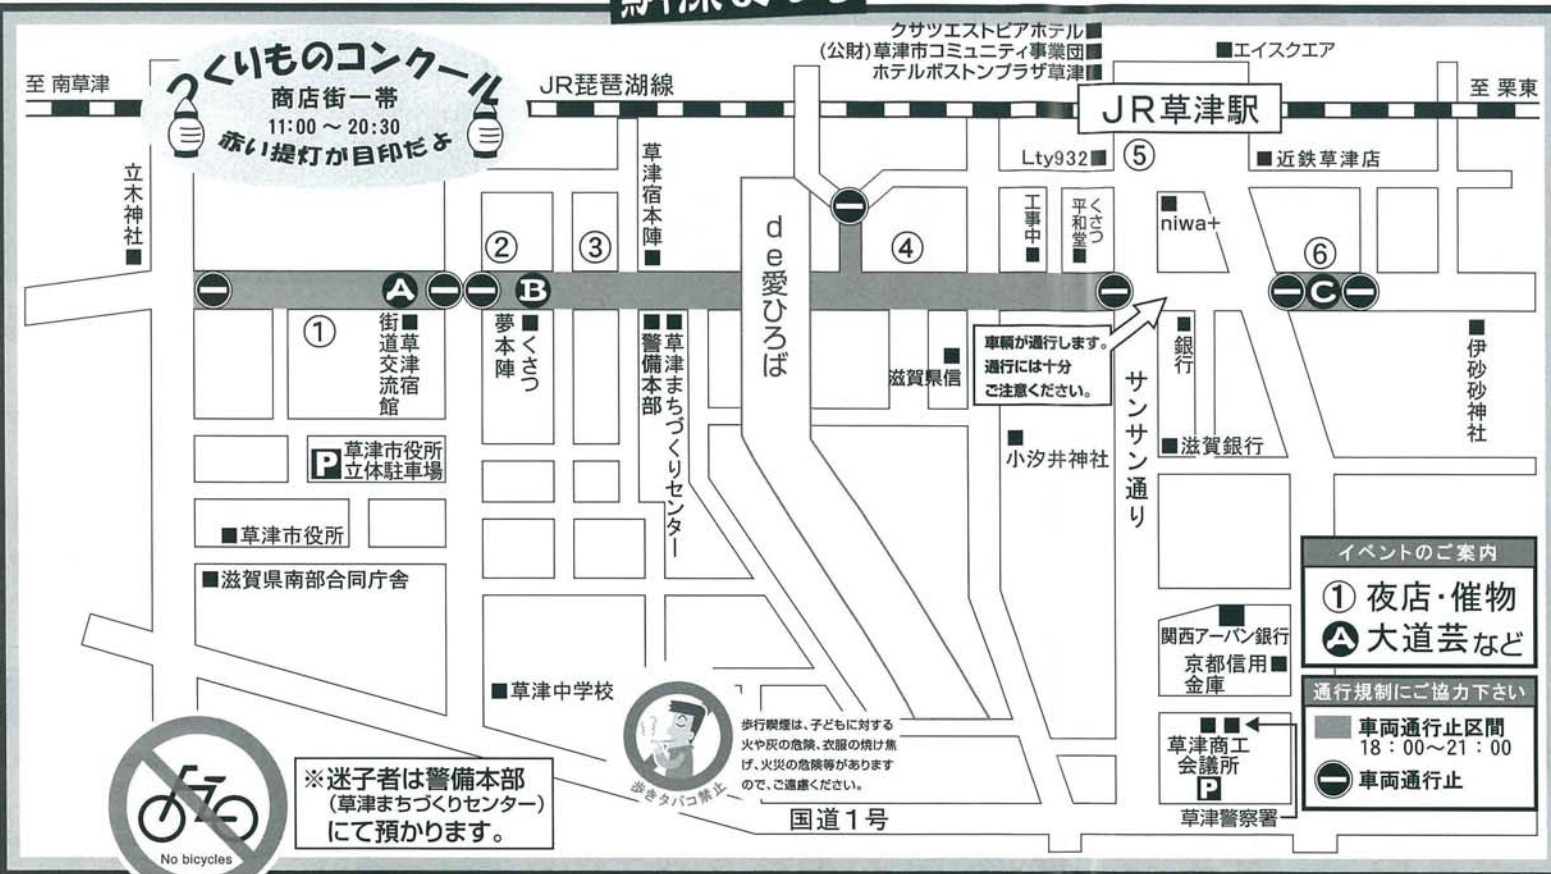

ひと目でわかる 草津 納涼まつり イベントマップ

大道芸 フロアの技 学生サークル
コラボレーション

本四商店街・野路屋前

飴細工	18:00～19:00
	19:30～20:30
草津宿街道交流館前	
立命館大学マジック	18:30～19:00
	19:20～19:50

本陣商店街・くさつ夢本陣

立命館大学似顔絵(広場)	18:00～20:30
立命館大学書道	
納涼うちわ製作(和室)	18:00～20:30
紙芝居(広場)	19:00～19:30
	20:00～20:30