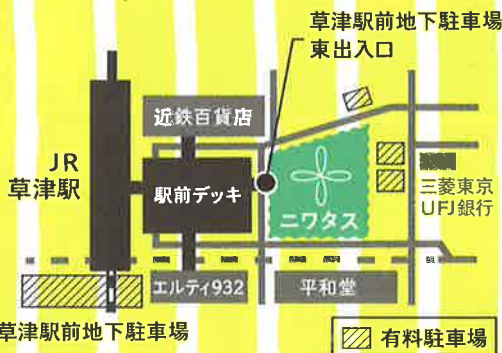

12/23
(水・祝)

天皇誕生日

Vol.13

2/28
(日)

Vol.14

3/27
(日)

アクセス&駐車場

専用駐車場はございませんので、
お近くの有料駐車場をご利用ください。
草津駅前地下駐車場(東出入口)からニワタスへは、
エレベーターで直結で便利です!!